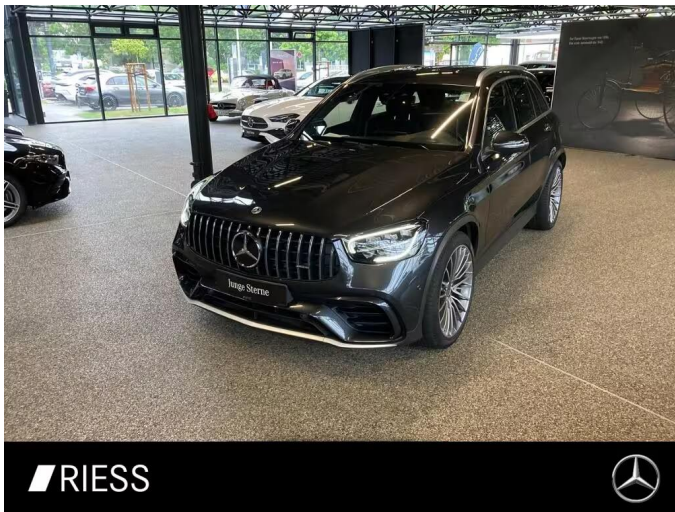

Mercedes-Benz - GLC 63 AMG

IHR FAHRZEUG EXPOSÉ

Wir freuen uns, dass Sie sich für unser Fahrzeug interessieren. Dieses Exposé beinhaltet alle wichtigen Informationen zu Ihrem Wunschfahrzeug.

57.400,00 €

48.235,29 € netto, 19% MwSt.

Leistung
350 KW (476 PS)

Kilometerstand
108.700 km

Getriebe
Automatik

Kraftstoffart
Benzin

Erstzulassung
07.2022

Angebotsnummer
255893

Energieverbrauch kombiniert: 13,1 l/100km | CO₂-Emissionen kombiniert: 296 g/km | CO₂-Klasse: G (1)