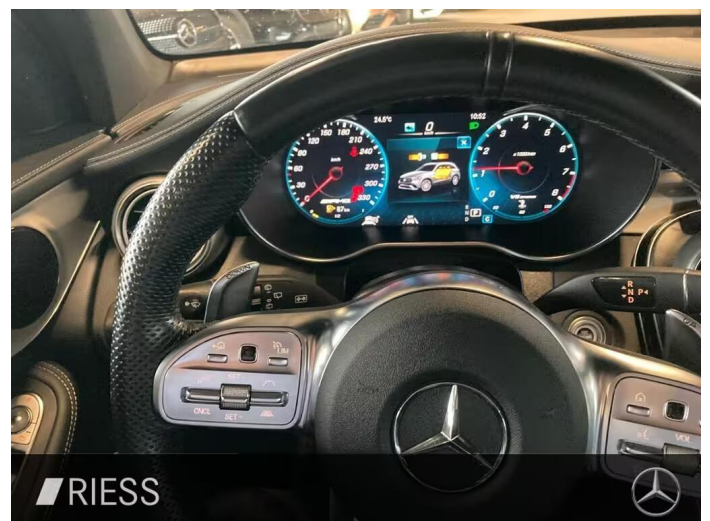

Angebotsnummer: 255893 | Angebot vom 01.09.2025 00:23 Uhr

Bitte beachten Sie, dass alle Fahrzeugangaben unter Vorbehalt erfolgen.
Irrtümer, Zwischenverkauf und Änderungen sind vorbehalten.

Seite 8 von 10

especially for you