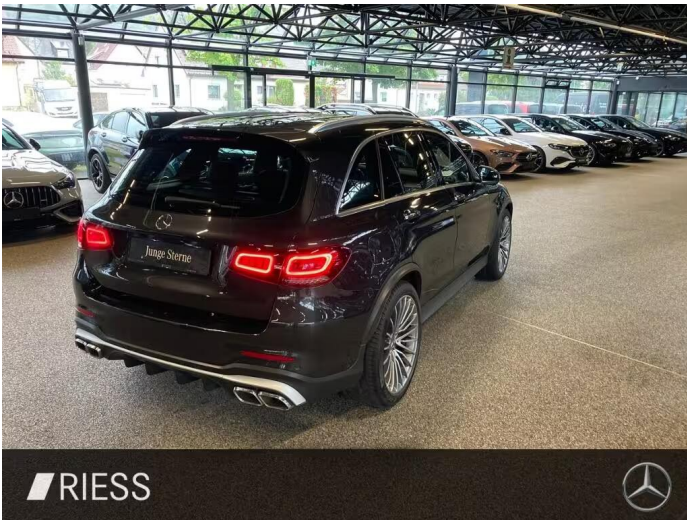

Angebotsnummer: 255893 | Angebot vom 01.09.2025 00:23 Uhr

Bitte beachten Sie, dass alle Fahrzeugangaben unter Vorbehalt erfolgen.
Irrtümer, Zwischenverkauf und Änderungen sind vorbehalten.

Seite 8 von 10

especially for you