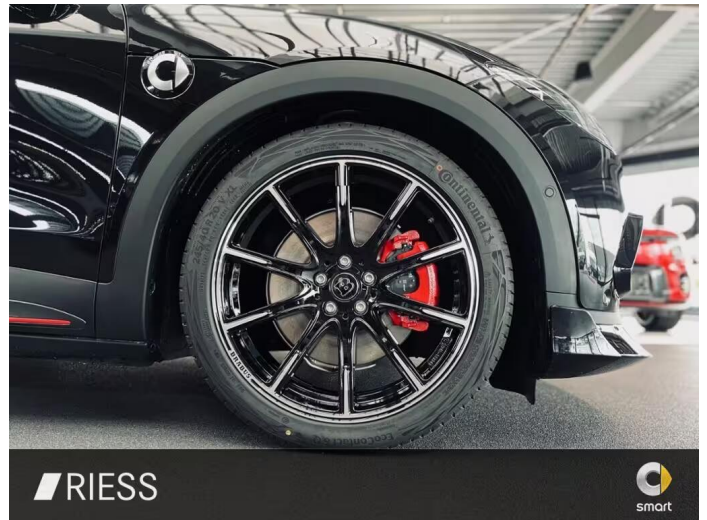

kein Label

Angebotsnummer: 0006187942 | Angebot vom 15.10.2025 07:16 Uhr

Bitte beachten Sie, dass alle Fahrzeugangaben unter Vorbehalt erfolgen.
Irrtümer, Zwischenverkauf und Änderungen sind vorbehalten.

Seite 7 von 8

especially for you