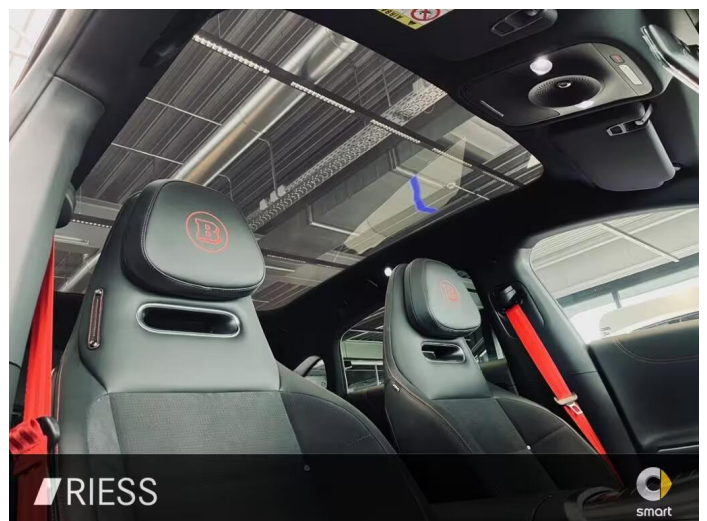

kein Label

Angebotsnummer: 0006187942 | Angebot vom 15.10.2025 07:16 Uhr

Bitte beachten Sie, dass alle Fahrzeugangaben unter Vorbehalt erfolgen.
Irrtümer, Zwischenverkauf und Änderungen sind vorbehalten.

Seite 7 von 8

especially for you