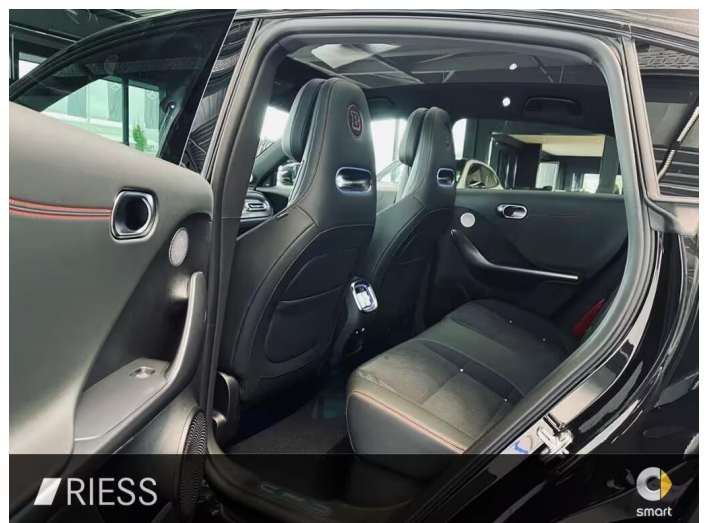

Angebotsnummer: 0006187942 | Angebot vom 15.10.2025 07:16 Uhr

Bitte beachten Sie, dass alle Fahrzeugangaben unter Vorbehalt erfolgen.
Irrtümer, Zwischenverkauf und Änderungen sind vorbehalten.

Seite 6 von 8

especially for you